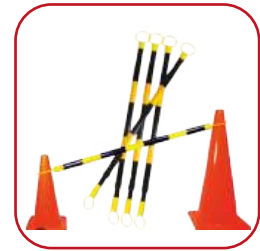

SEÑALÉTICAS VINIL
20X30 STICKERS

CONOS DE SEÑALIZACIÓN
CON CINTA REFLECTIVA

TRIANGULO DE SEÑALIZACIÓN
PARA VEHICULOS

CINTA DE SEGURIDAD
PARA OBRAS

MALLAS DE
SEGURIDAD

BARRA RETRACTIL PARA
CONOS DE SEGURIDAD